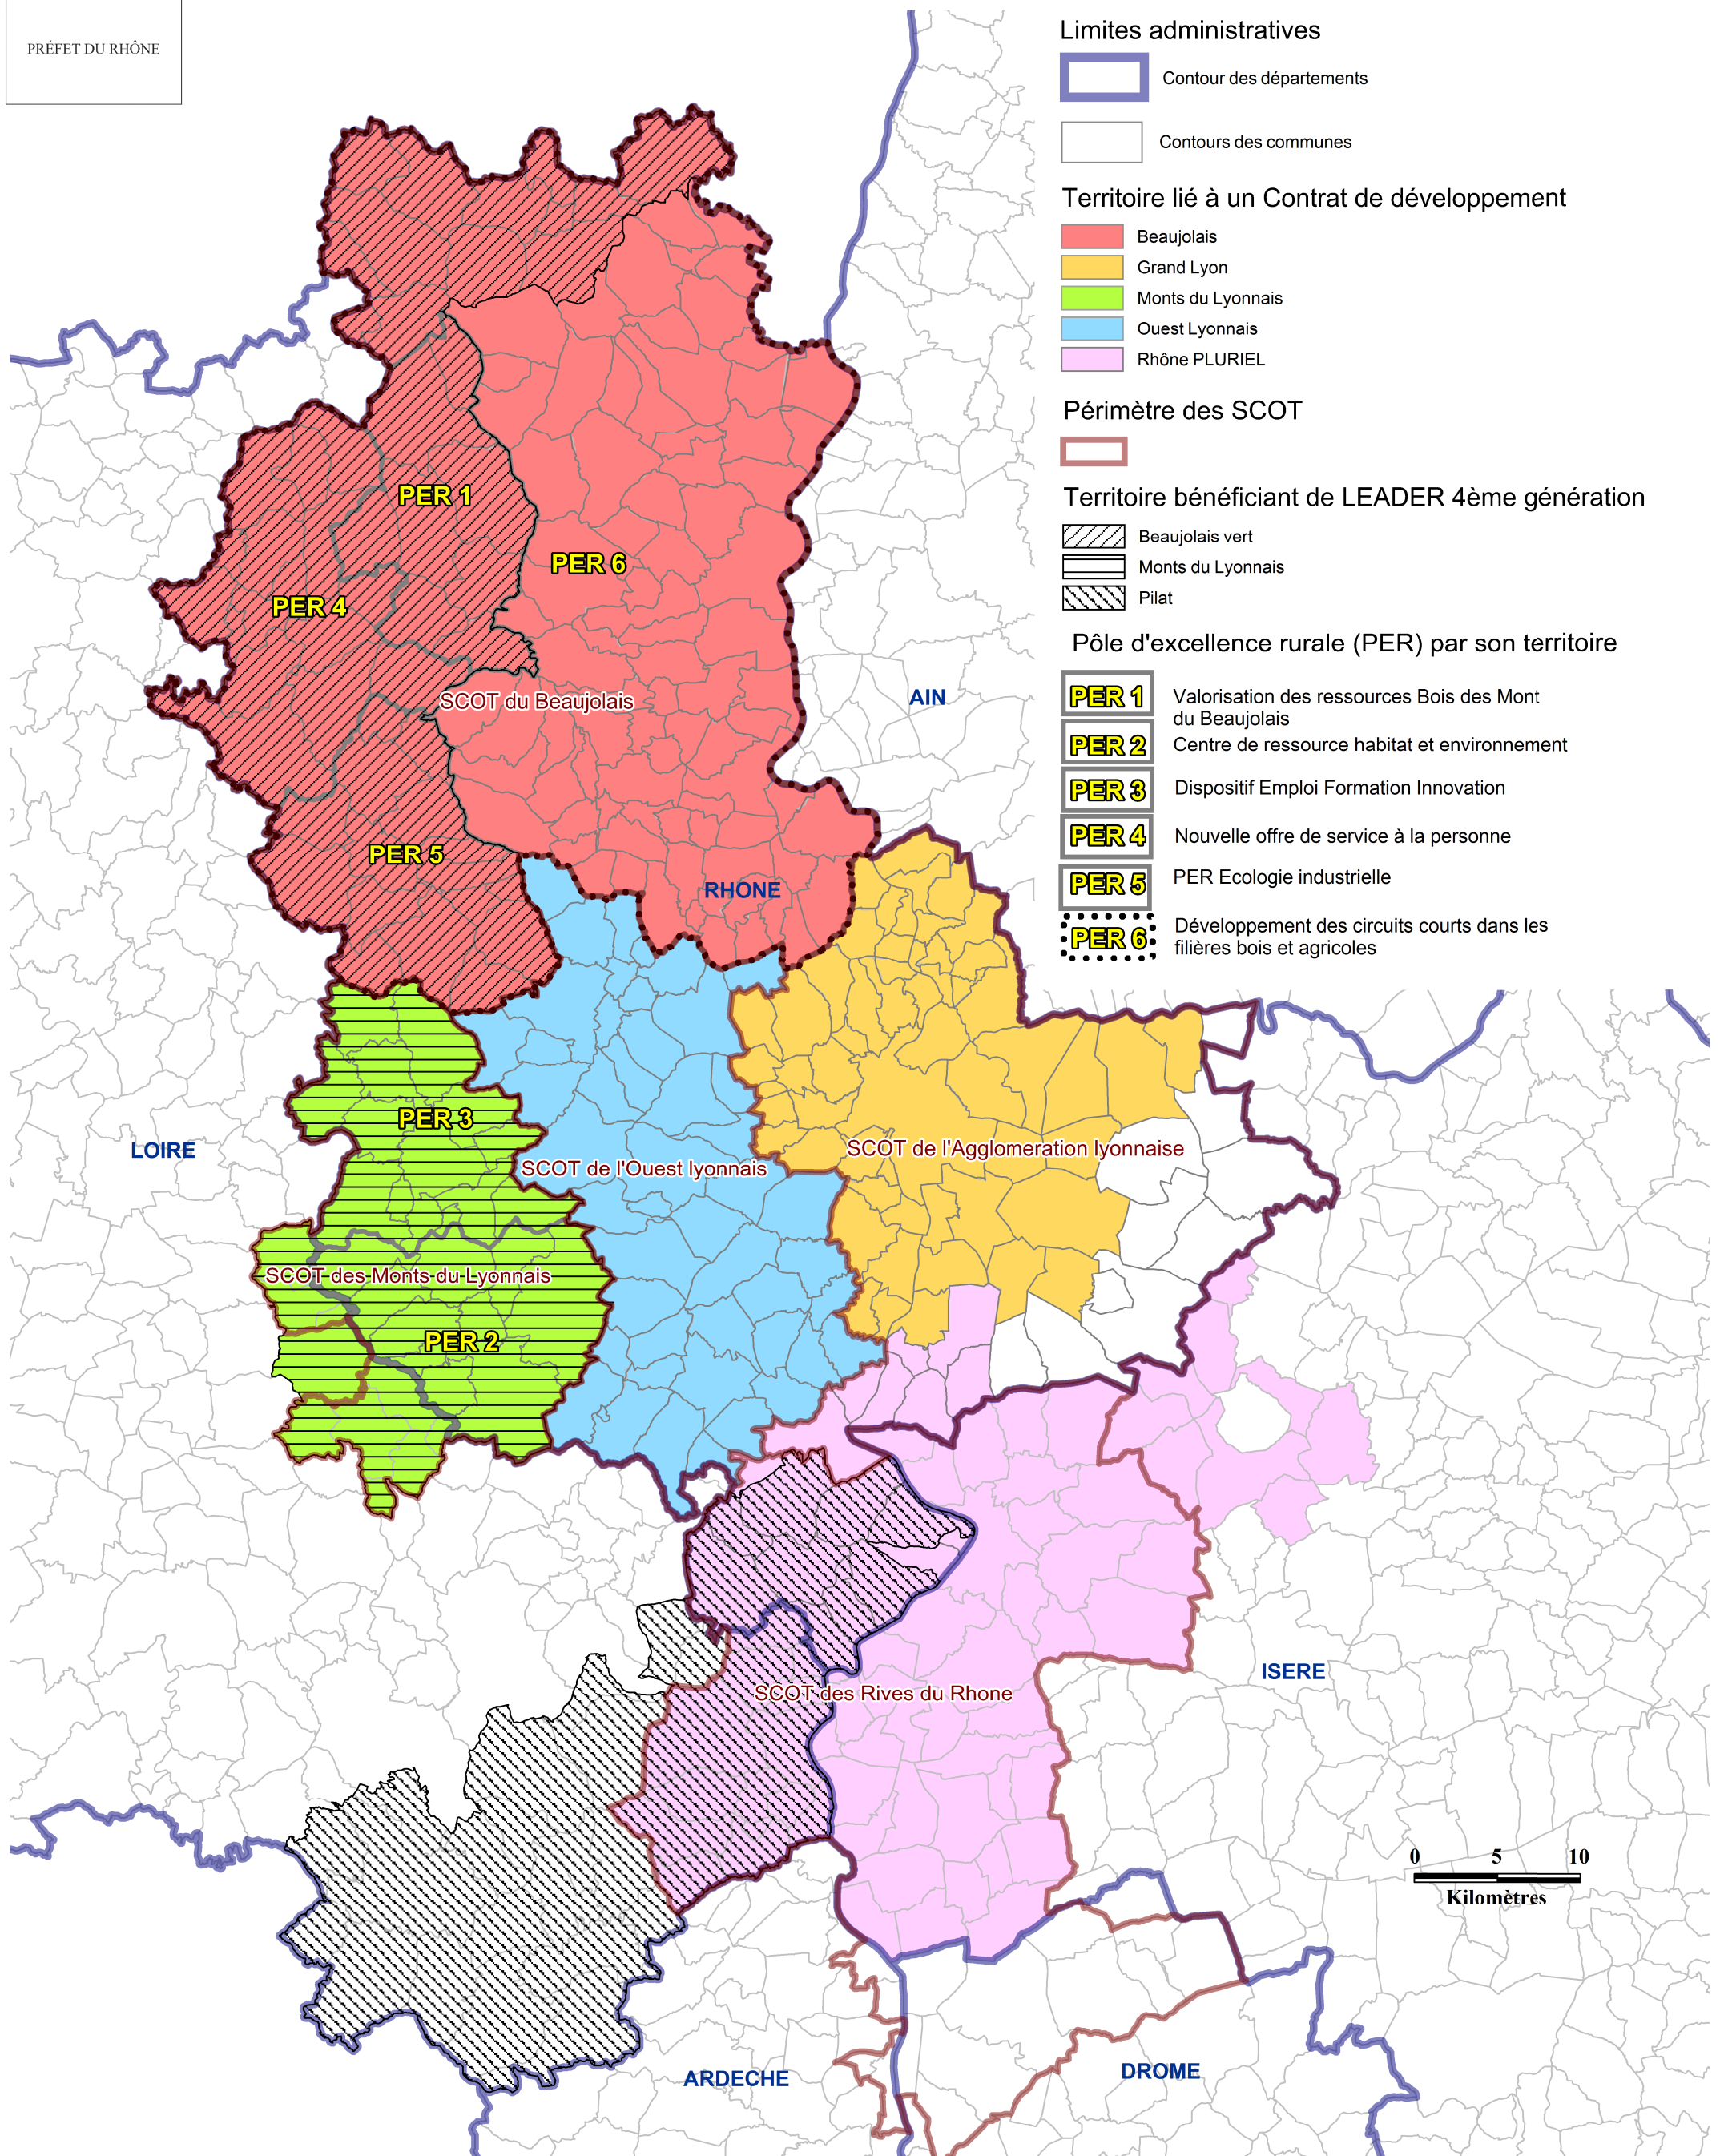

Projets de territoire et territoires de projet.

Sources : Région Rhône-Alpes - DATAR 2010 - DIACT et DGCL 2010 - BdCarto®, © IGN - Paris - 2010 - Protocole IGN/MEDAD-MAP, juillet 2007 - Autorisation de diffusion : Libre - Reproduction : Libre